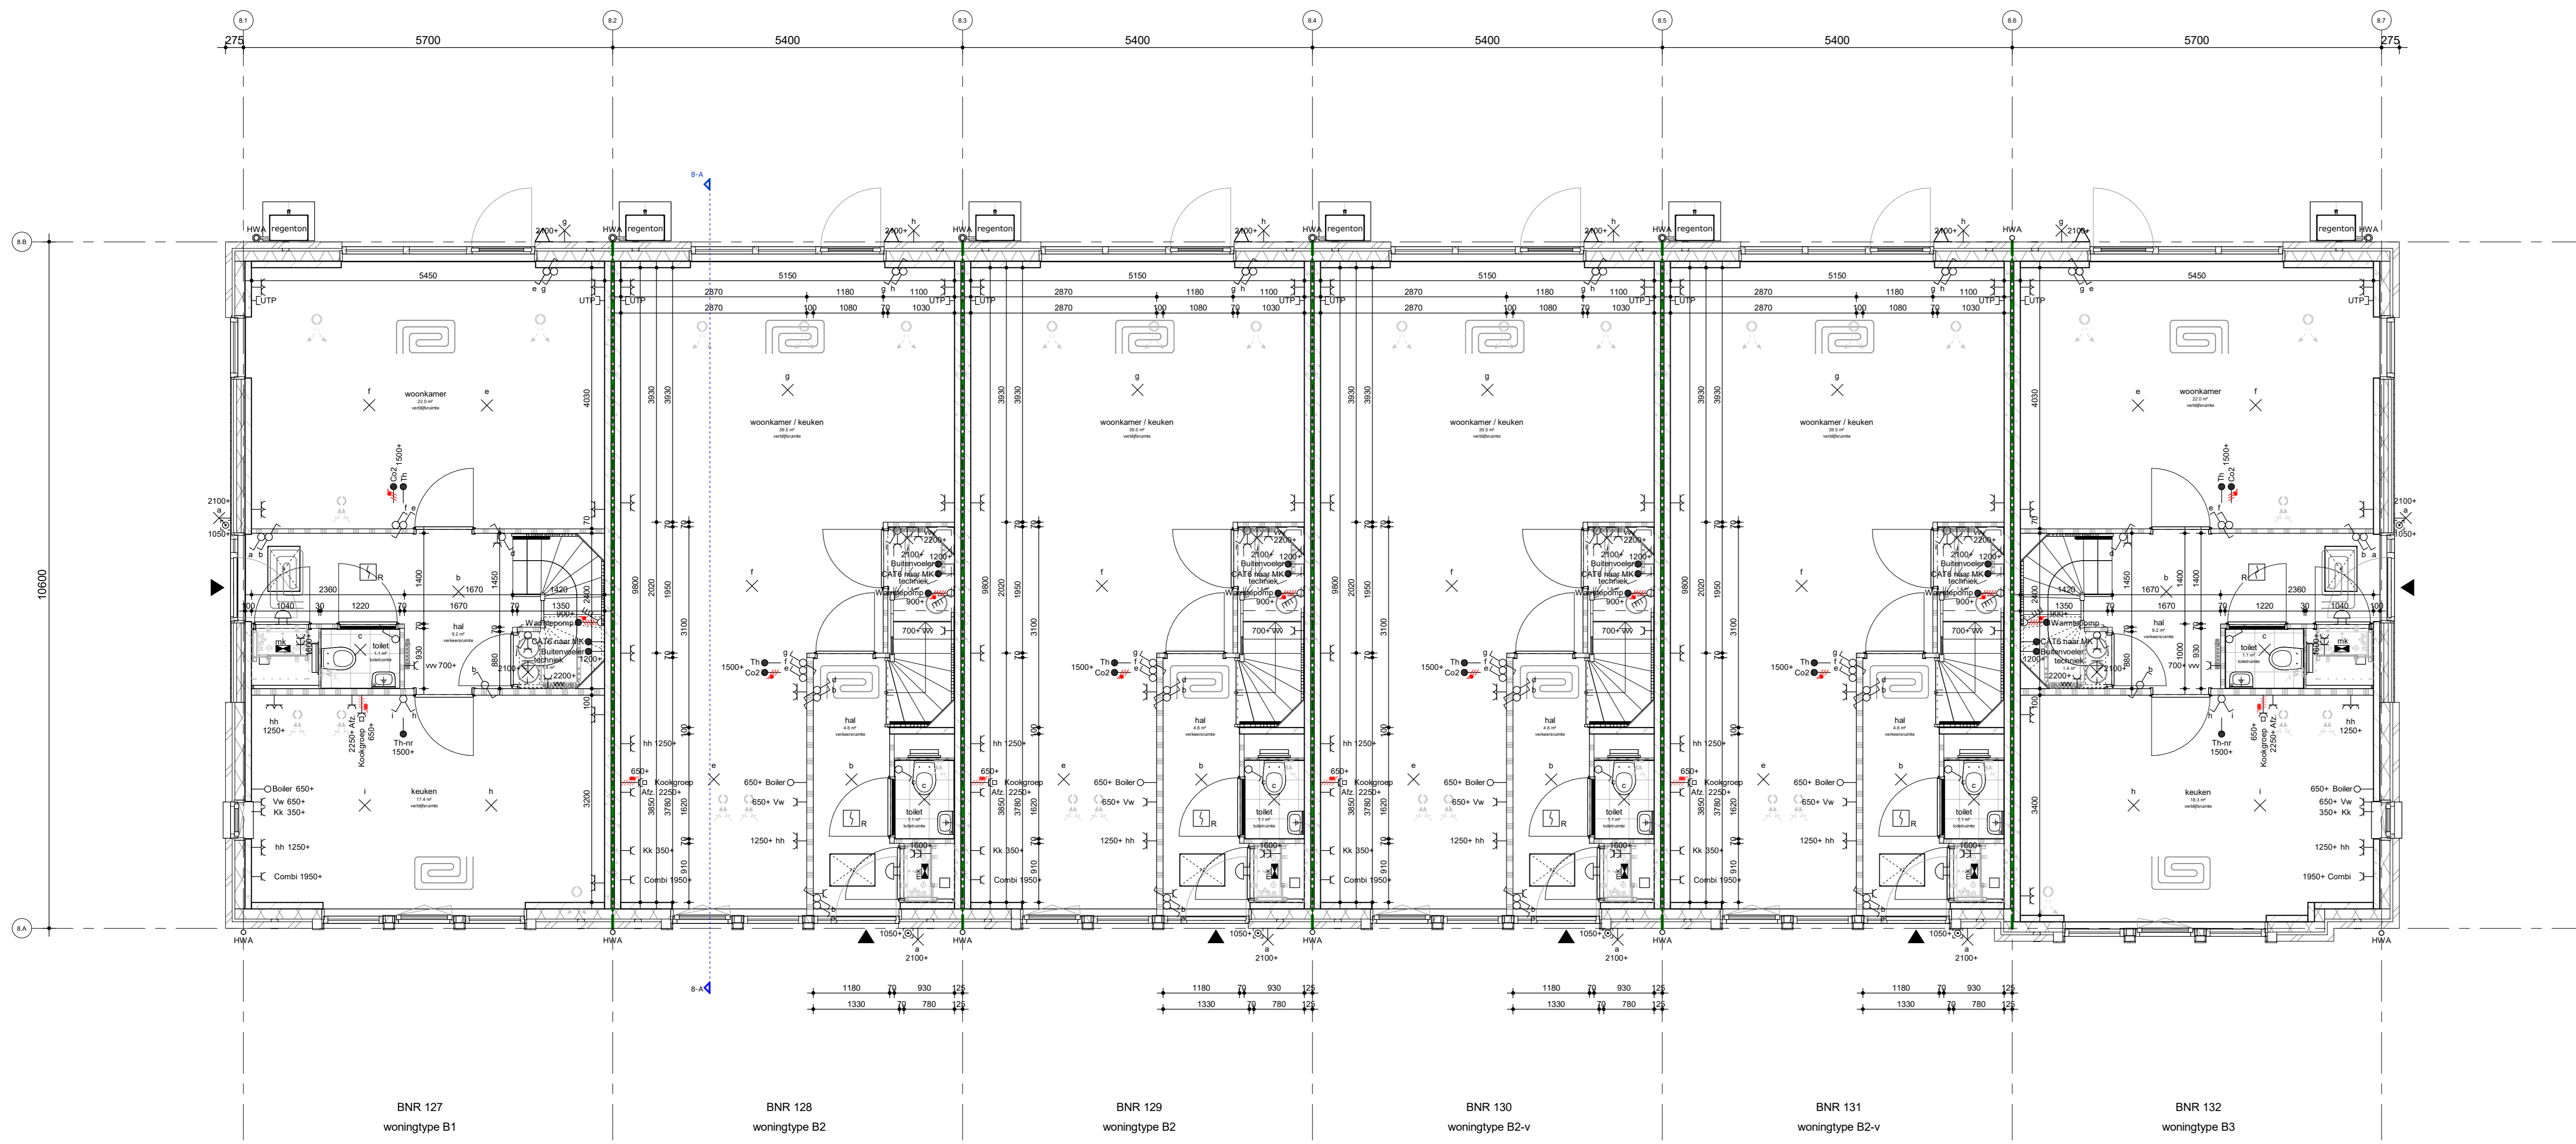

**1e VERDIEPING**  
1 : 50

**BEGANE GROND**  
1 : 50

**RUNDAEL**

De Buitenplaats, Nieuwegein Bloknr.: 8 Werknnummer: 14048  
 Plattegronden  
 datum: 23-02-2024 tek.nr.:  
 wijziging: VK.B2b  
 getekend: SCV schaal: 1 : 50  
 formaat: 1470x841