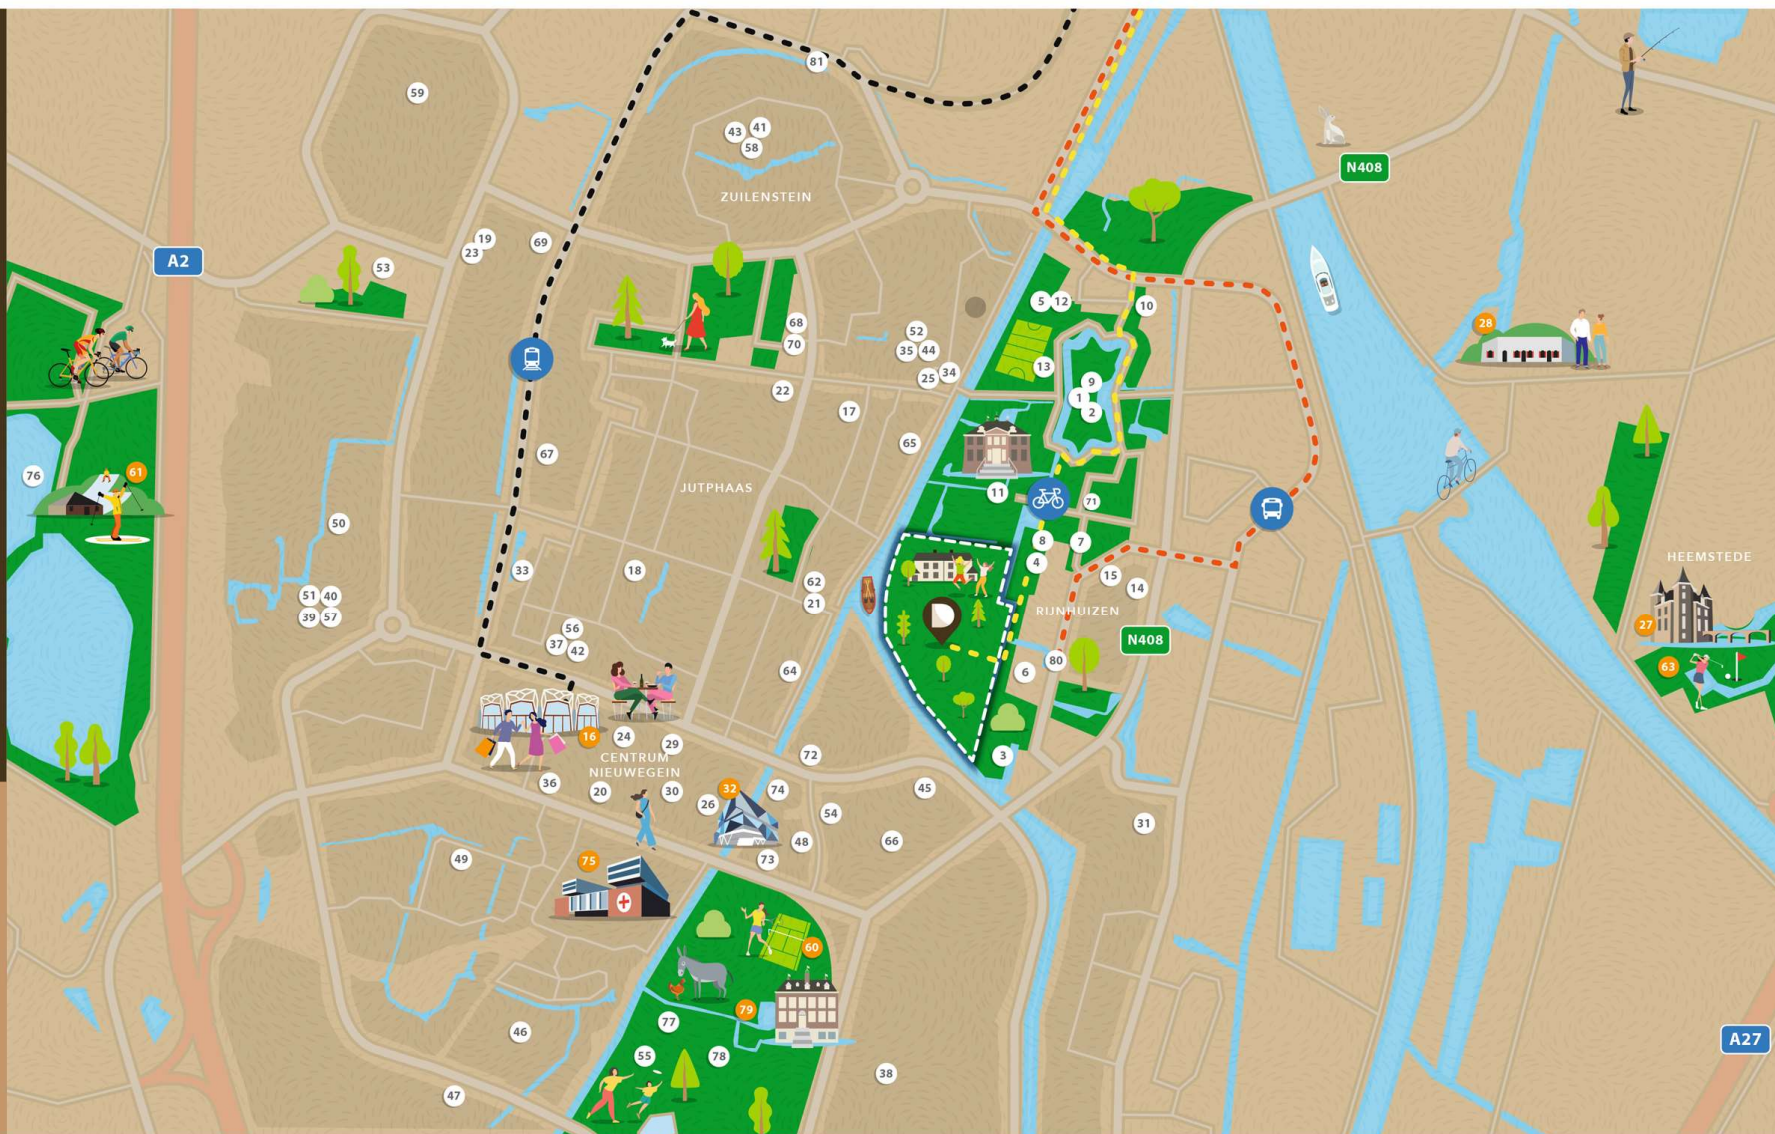

RINDAEL

Levendig wonen aan de Utrechtse waterlinie

HOTSPOTS NIEUWEGEIN

In Rijndael ben je de koning te rijk door alle voorzieningen in de omgeving. Op loopafstand de supermarkten, sportclubs, restaurantjes en scholen. Allemaal in de bloeiende wijk Rijnhuizen. Ook in de rest van Nieuwegein is er altijd iets te beleven. En voor een dagje stads vermaak is Utrecht om de hoek.

IN RIJNHUIZEN

- 1 Restaurant Celine
- 2 Koffiehuis Bij de Fortwachter
- 3 Bootverhuur Plek aan de Kade
- 4 Supermarkt (in ontwikkeling)
- 5 Basisschool 't Hof van Rhijnhuysen (2024)
- 6 Oosterlicht College
- 7 Broodjeszaak Natuurlijk
- 8 Kasteel Rijnhuizen
- 9 Scouting Jan van Hoof
- 10 Boksschool De Voltrefter
- 11 Kinderopvang CompaNanny Rijnhuizen
- 12 Mixed Hockey Club Nieuwegein
- 13 Tennisvereniging Rijnhuysen
- 14 RI&E Apotheken
- 15 Tandenteam Nieuwegein

BASISSCHOLEN

- 1 Basisschool 't Hof van Rhijnhuysen (2024)
- 2 Montessorischool de Vleugel
- 3 De Zonnewijzer
- 4 Koningin Beatrixschool
- 5 Basisschool De Schouw
- 6 Prinses Margrietschool
- 7 Dalton Public Meander
- 8 OBS de Toonlader
- 9 OBS De Schakel
- 10 PC koningin Beatrixschool Zuilenstein
- 11 Koningin Julianaschool

DIVERS

- 1 Nedereindse Plas
- 2 Natuurkwartier
- 3 Park Oudegein
- 4 Huis Oudegein

OV

- 1 Bushalte Nieuwegein - Utrecht
- 2 Tramstation Nieuwegein - Utrecht

- Bus naar Utrecht Centraal - 20 minuten
- Sneltram naar Utrecht Centraal - 20 minuten
- Fietsroute naar Utrecht centrum - 28 minuten